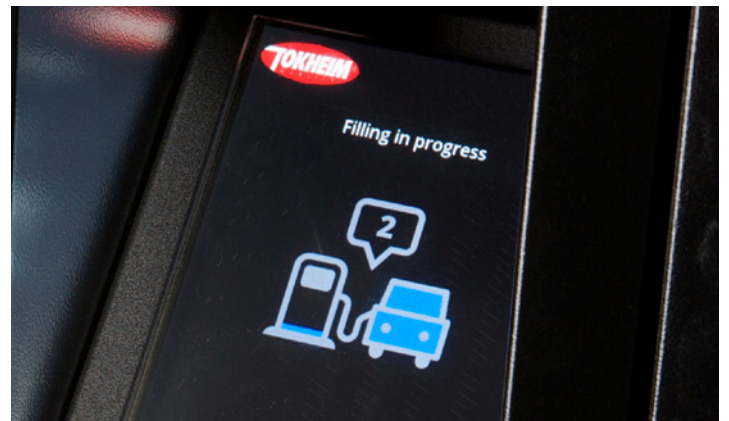

Unsere Tankautomatenmodelle

Crypto DIT

Ein einseitiger oder doppelseitiger Tankautomat, der in eine Reihe von Zapfsäulen-Modellen passt. Das DIT-Zahlungsterminal wird eingebaut in ein betrugssicheres Gehäuse.

Crypto Slimtouch

Ein kompakter Tankautomat. Der Tankautomat kontrolliert und steuert alle Zapfsäulen der Tankstelle (es können auch Zapfsäulen des Wettbewerbs angeschlossen werden).

Crypto BNA

Der Crypto BNA akzeptiert Banknoten ebenso wie Karten- und RFID-Zahlung. Das Bargeld wird in einem Sicherheitsfach verwahrt, das mit den neuesten Sensor- und Alarmtechnologien ausgestattet ist. Der Crypto BNA ist einseitig und doppelseitig verfügbar.

Weniger Wartung, weniger Aufwand

Der Crypto VGA wird von Tokheim in Europa mit innovativen, widerstandsfähigen und starken Komponenten hergestellt und durchläuft Tokheims erstklassige Qualitätstests.

Lokale Kenntnisse, ein globales Team

Tokheim verfügt über ein internationales Kundendienstnetz, in dem der Service an erster Stelle steht. Wir sind für Sie da, bei jedem Schritt auf dem Weg, effektive Lösungen für die komplexen Herausforderungen Ihres Geschäfts zu finden.