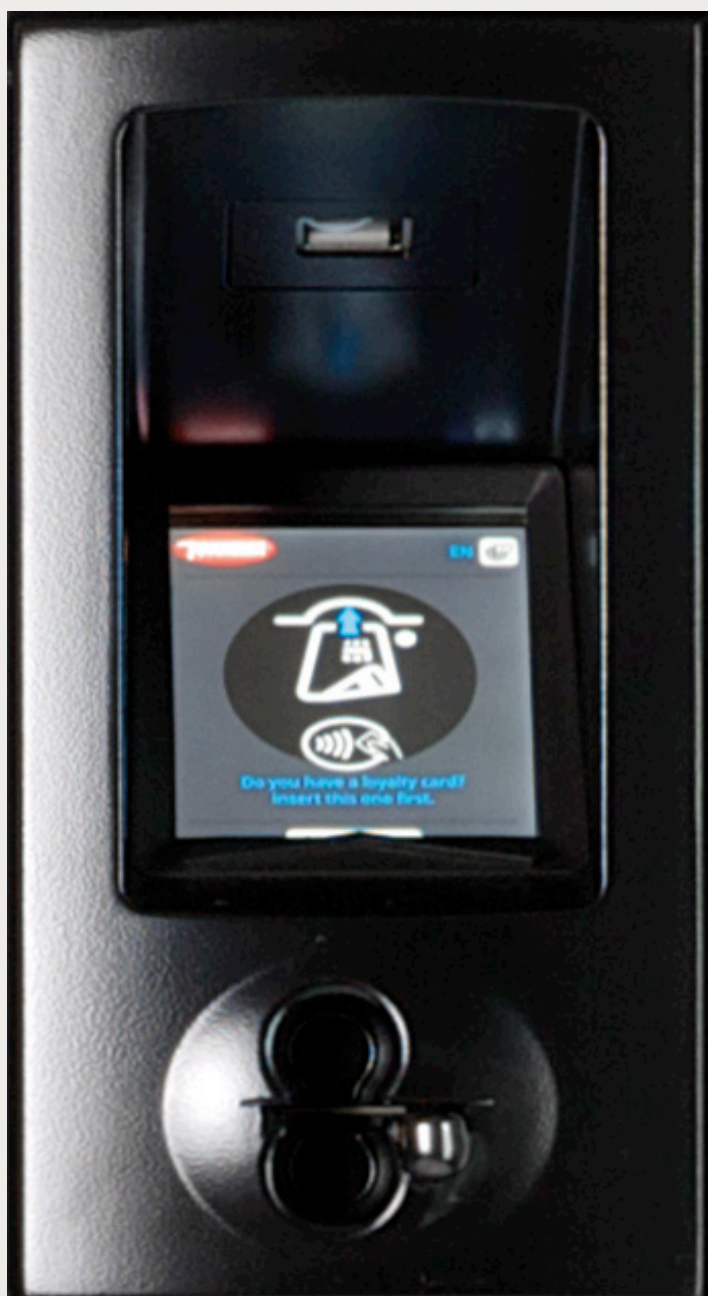

Crypto VGA Tankautomaten

Der Crypto VGA von Tokheim ist das fortschrittlichste Tankautomatensystem. Der revolutionäre Touchscreen macht das Bezahlen für Ihre Kunden schneller und einfacher. Intuitive Graphiken auf dem Bildschirm führen den Kunden schnell und leicht durch den Zahlungsvorgang mit Kredit-, Debit-, Flotten- oder Kundenkarten. Doch ist das innovative Design nicht alles. Der Crypto VGA ist ein sehr sicherer Tankautomat, der nach den neuesten PCI-Vorschriften zertifiziert wurde. Er beinhaltet eine Reihe von wichtigen Sicherheitsmechanismen gegen Betrug.

“Tokheim erhielt die neuesten PCI-Zulassungen. Dies bietet die höchste Sicherheit bei der sensiblen Kartenverarbeitung.”

Crypto VGA auf einen Blick

Touchscreen

Ein Farb-Touchscreen führt den Kunden einfach leicht durch den Zahlungsvorgang. Alle zusätzlichen Daten wie die Fahrzeugidentifizierung und Kilometerstand können auf diesem einen Touchscreen eingegeben werden.

Papierrollen

Der Crypto VGA wird mit der längsten Papierrolle geliefert, die im Handel erhältlich ist. Diese hält bis zu viermal länger als Papierrollen anderer Anbieter.

Unsere Tankautomatenmodelle

Crypto DIT

Ein einseitiger oder doppelseitiger Tankautomat, der in eine Reihe von Zapfsäulen-Modellen passt. Das DIT-Zahlungsterminal wird eingebaut in ein betrugssicheres Gehäuse.

Crypto Slimtouch

Ein kompakter Tankautomat. Der Tankautomat kontrolliert und steuert alle Zapfsäulen der Tankstelle (es können auch Zapfsäulen des Wettbewerbs angeschlossen werden).